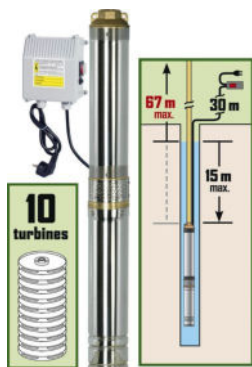

**068750** Pompa immersione prpgp 55067 550W 10T

Tensione: 230 V 50 hz - potenza: 550 W - portata max.: 4.500 L/H prevalenza max.: 67 M - profondità immersione: 27 MT max raccordo: 1 filettato femmina, girante con 10 turbine corpo pompa Inox cavo elettrico: 30 M H07RN-F , scatola di avvio . d.particelle max 0.2 mm dotata di valvola di non ritorno inclusa . diametro corpo 90 mm