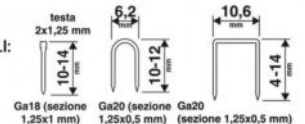

**V1455640****Puntatrice chiod.ice Valex manuale 31VA****PUNTI UTILIZZABILI:**

Potenza di sparo regolabile. corpo in metallo. capacità: punti 6 - 14MM, punti a u 10 - 12MM, chiodi 10 - 14MM. dotazione: 500 punti 10MM, 500 punti a u 12MM, 5 00 chiodi 12MM.