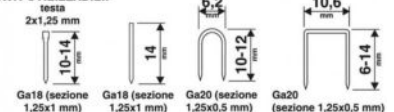

Potenza di sparo regolabile. corpo in metallo. capacità: punti 6 - 14MM, chiodi 10 - 14MM, spilli 14MM, punti a u da 10 - 12MM. dotazione: 500 punti 10MM, 500 punti a u 12MM, 500 chiodi 12MM, 500 spilli 14MM.

punti fissatrici valex a u 12mm **V1455552**

punti fissatrici valex ga20 10mm **V1455564**

punti fissatrici valex 10,6x14mm **V1455565**

chiodi per_chiodatrice **V1455611**

spilli valex cf.1500 pz altezza 14 **V1455630**