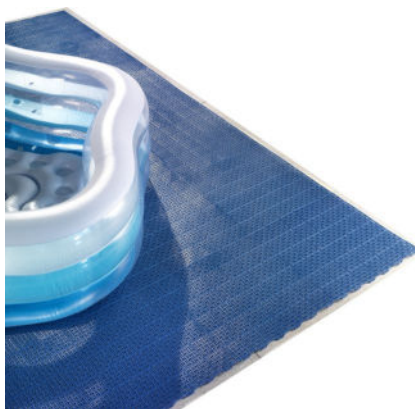

Attraversabili anche da autovetture con
pavimentazione montata in piano. semplice
sistema di assemblaggio, colore verde.

430120

**Piastrella marte azzurra
56X56 drenante**